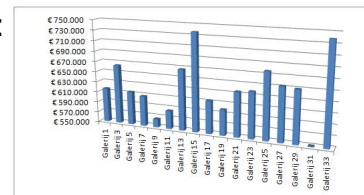

WOZ Waardebepaling

Geschreven door Prikbord

vrijdag, 03 februari 2017 22:02 - Laatst aangepast donderdag, 30 maart 2017 21:22

Er bestaat sinds kort een WOZ waarde loket www.wozwaardeloket.nl opgezet door de rijksoverheid.

Dit WOZ-waardeloket biedt u de mogelijkheid de WOZ-waarde van woningen te raadplegen.

Nog niet alle gemeenten staan erop vermeld, maar Naarden al wel.

Klik op - Lees Meer - [hieronder om meer te lezen](#) .

Als voorbeeld hier even een vergelijking van de WOZ waarden van de Galerij:

Toch opvallende verschillen. Wel handig voor u om te weten.

{lang: 'nl-NL'}